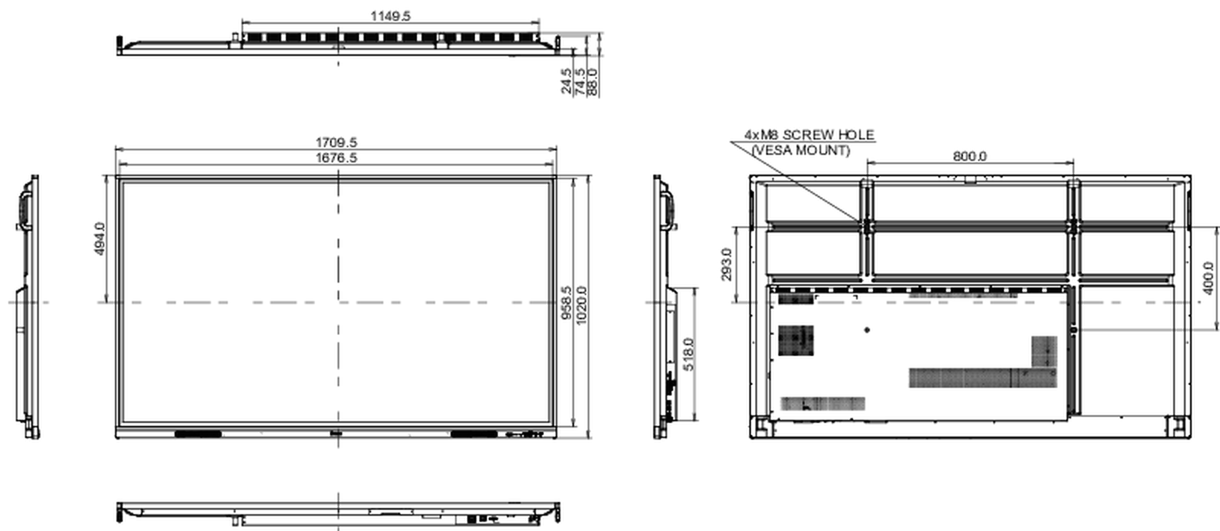

09 UDRŽITELNOST

Předpisy

CB, CE, TÜV-Bauart, EAC, RoHS support, ErP, WEEE, REACH

REACH SVHC

nad 0.1% olova

10 ROZMĚRY / HMOTNOST

Rozměry výrobku Š x V x D

1709 x 1020 x 88mm

Rozměry balení Š x V x D

1863 x 1140 x 225mm

Váha (bez balení)

47kg

Váha (s balením)

60.6kg

EAN code

4948570121847

Všechny ochranné známky jsou registrovány a chráněny. Vyhrazené právo na změny. Veškeré ploché panely LCD splňují normu ISO-9241-307:2008 v oblasti počtu vadných pixelů.

© IIYAMA CORPORATION. ALL RIGHTS RESERVED